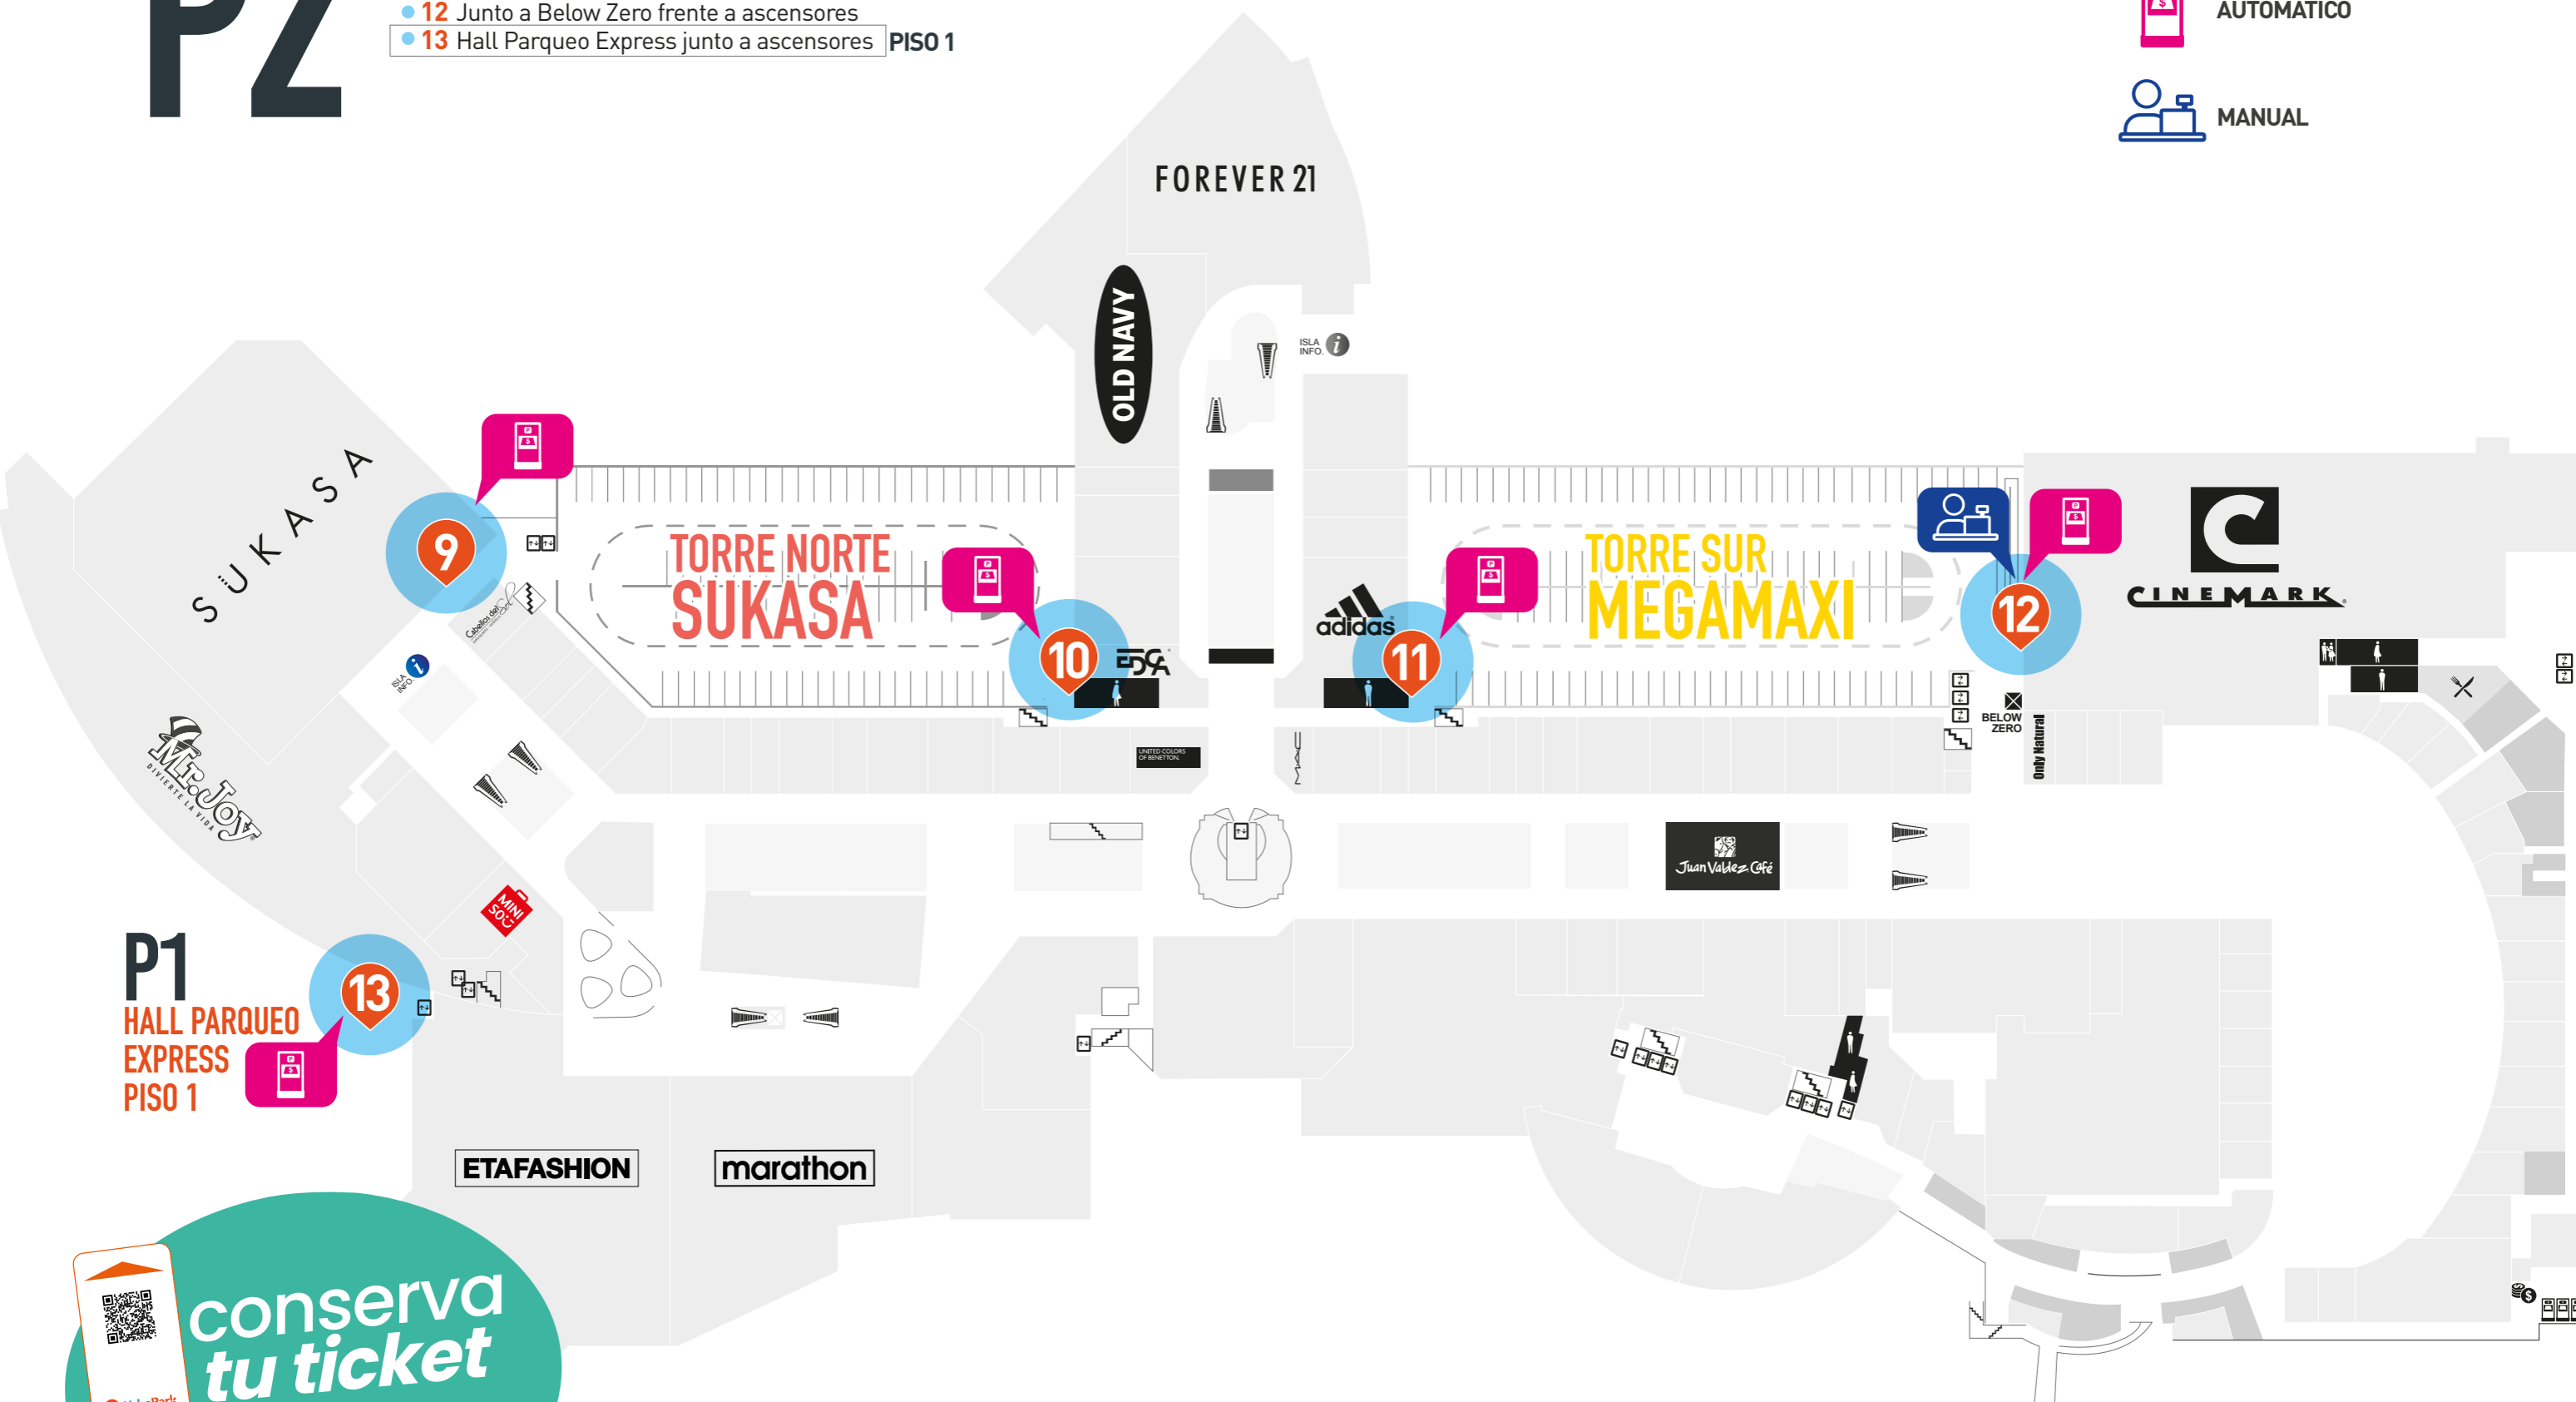

## PLANTA BAJA

- 1 Junto a Sukasa
- 2 Hall pasillo Óptica Los Andes
- 3 Hall pasillo GMO
- 4 Junto a Kywi
- 5 Junto a puerta ingreso principal
- 6 Parqueo Express junto a escaleras
- 7 Sótano Torres del Mall **SÓTANO**
- 8 Hall Parqueo Express junto a ascensores

## PISO 2

- 9 Junto a Sukasa
- 10 Hall pasillo Edca
- 11 Hall pasillo Adidas
- 12 Junto a Below Zero frente a ascensores
- 13 Hall Parqueo Express junto a ascensores

PISO 1

**P1**  
**HALL PARQUEO EXPRESS**  
**PISO 1**